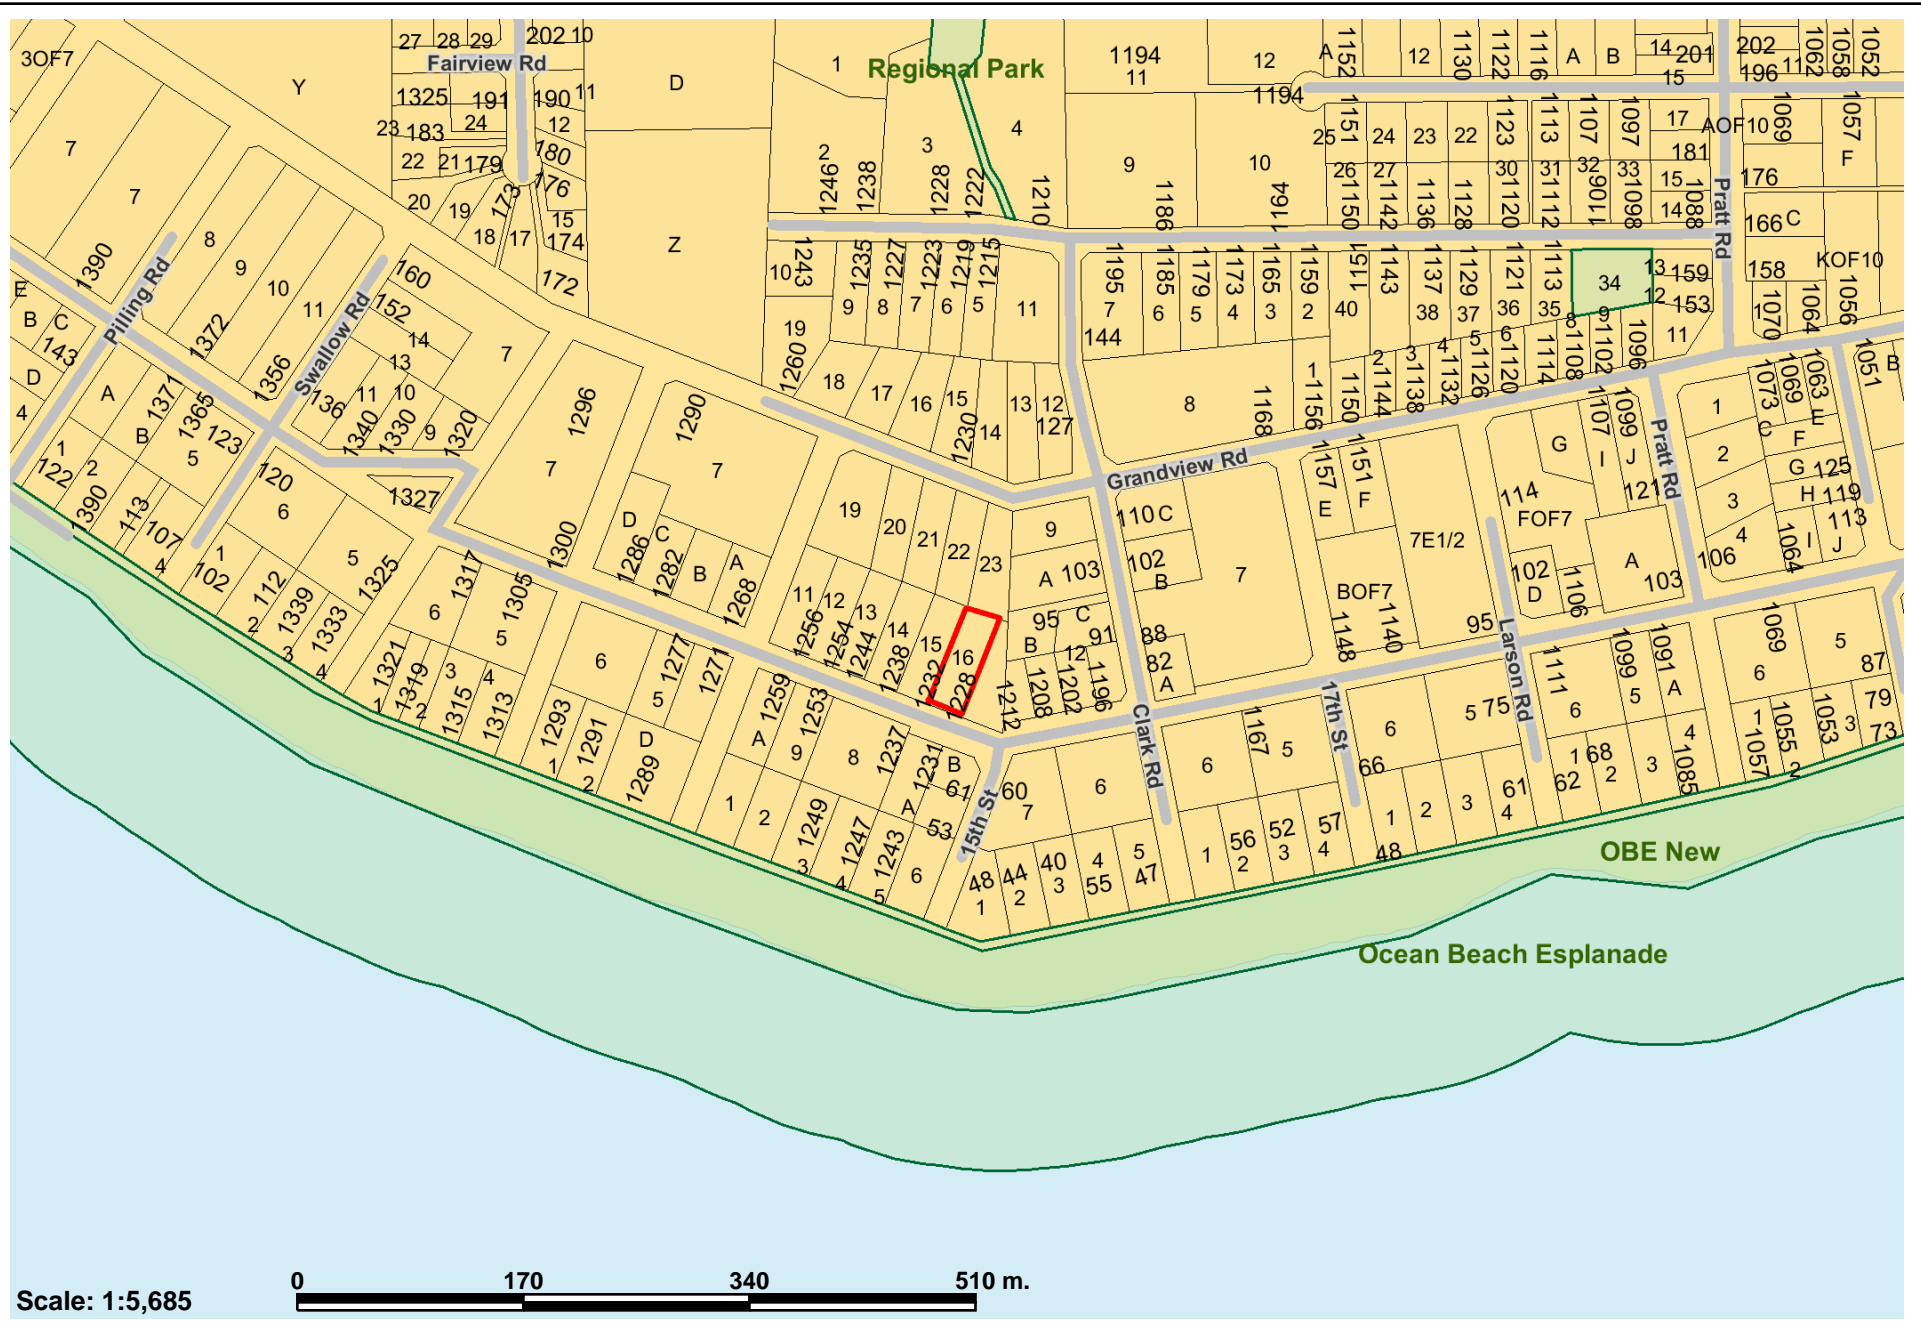

1228 Gower Point

Scale: 1:5,685